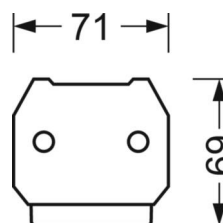

DEEP-LINK

<https://www.regiolum.de/ru/article/18620306600>

Ссылка	LED 8000lm 840
ηLB	100 %
Φ ↓/↑	99 % / 1 %
UGR поп./вдоль	19.8 / 21.5

Механика

цвет корпуса	белый стандартный для электротехники RAL 9016
размеры (LxWxH/DxH)	1531mm x 55mm x 37mm
вес (нетто)	1.9kg
Вид монтажа	сборка трековых систем

размеры

L	1531 mm	Длина
В	55 mm	Ширина
н	37 mm	Высота