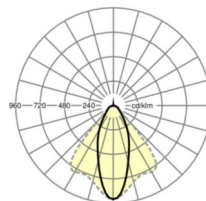

параметры

номер заказа	18620306600
код EAN	4020863325948
номер таможенного тарифа	94051190
Знак прохождения контроля	IP 64, класс защиты I, ENEC10 VDE, F, D, HACCP DIN10500/Food/IFS-пригодность для применения/BRC, Indoor, CE
Степень ударопрочности IK	IK03 (-20°C bis 35°C)
Температура окружения	ta -20°C в 35°C
Особые свойства	Готовность к IoT «Ready for IoT»
Гарантийный срок	5 лет
Государственные программы поддержки	BEG - государственные субсидии для энергосберегающих зданий (действительна только для Германии)

электротехника

Балласт	Электронный драйвер DALI2 (1 штука)
Мощность системы	53W
сетевое напряжение	230V/50Hz
автоматический предохранитель (пусковой ток)	13 штук/B10, 21 штук/B16, 21 штук/C10, 35 штук/C16
класс энергосбережения/Источник света	D

Оптика

Оснастка	LED, цветопередача/оттенок света CRI ≥ 80 / 4000K
Допуск для координаты цветности (MacAdam)	3SDCM
Фотобиологическая безопасность (светильник)	RG1
Номинальный световой поток	8239lm
Срок службы LED	50000h L80/B10 (Tq 35°C)
светоотдача светильников	155lm/W
Угол излучения	40° (C0) / 85° (C90)
UGR поп./вдоль	19.8 / 21.5

DEEP-LINK

<https://www.regiolum.de/ru/article/18620306600>

Ссылка	LED 8000lm 840
ηLB	100 %
Φ ↓/↑	99 % / 1 %
UGR поп./вдоль	19.8 / 21.5