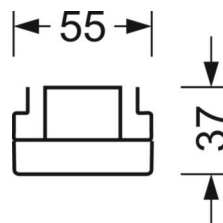

Оптика

Оснастка	LED, цветопередача/оттенок света CRI ≥ 80 / 4000K
Допуск для координаты цветности (MacAdam)	3SDCM
Фотобиологическая безопасность (светильник)	RG1
Номинальный световой поток	8239lm
Срок службы LED	50000h L80/B10 (Tq 35°C)
светоотдача светильников	155lm/W
Угол излучения	40° (C0) / 85° (C90)
UGR поп./вдоль	19.8 / 21.5

DEEP-LINK

<https://www.regiolum.de/ru/article/18620306600>

Ссылка	LED 8000lm 840
ηLB	100 %
Φ ↓/↑	99 % / 1 %
UGR поп./вдоль	19.8 / 21.5

Механика

цвет корпуса	белый стандартный для электротехники RAL 9016
размеры (LxWxH/DxH)	1531mm x 55mm x 37mm
вес (нетто)	1.9kg
Вид монтажа	сборка трековых систем

размеры

L	1531 mm	Длина
В	55 mm	Ширина
н	37 mm	Высота